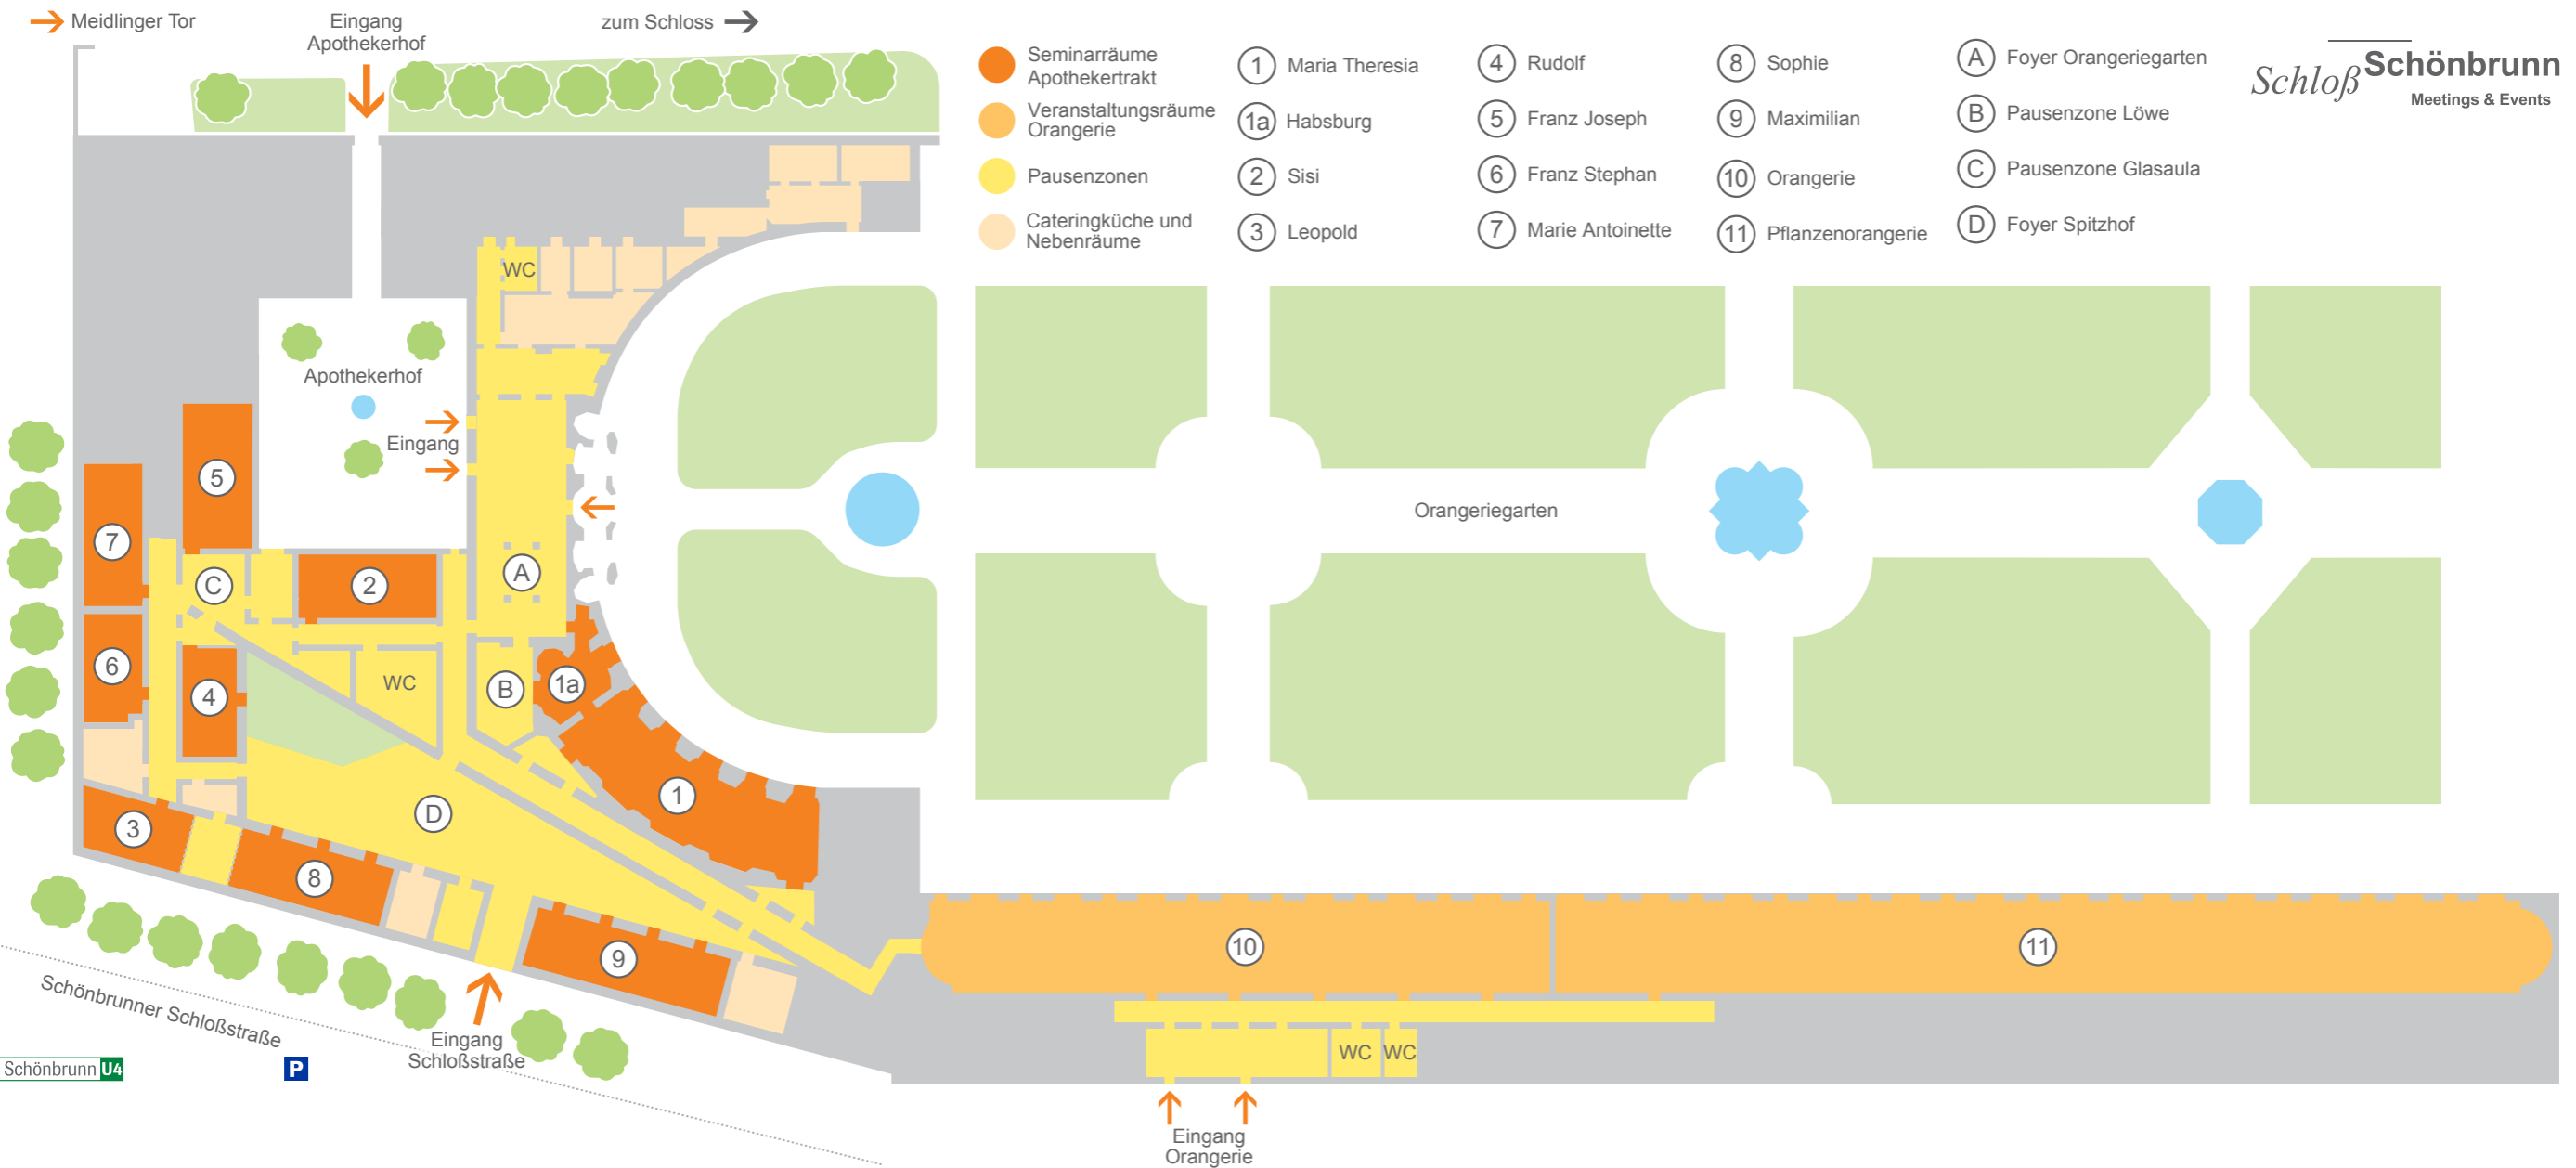

→ Meidlinger Tor

Eingang  
Apothekerhof

zum Schloss →

- Seminarräume  
Apothekertrakt
- Veranstaltungsräume  
Orangerie
- Pausenzonen
- Cateringküche und  
Nebenträume

- ① Maria Theresia
- ①a Habsburg
- ② Sisi
- ③ Leopold

Grünbergstraße

Apothekerhof

Eingang

WC

WC

WC

Orangeriegarten

Schönbrunner Schloßstraße

Schönbrunn U4

P

Eingang  
Schloßstraße

Eingang  
Orangerie

WC WC

→ Meidling Gate

Entrance  
Apothekerhof

To the palace →

- Seminar rooms  
Apothekertrakt
- Event rooms  
Orangerie
- Break areas
- Catering area and  
back office

- ① Maria Theresia
- ①a Habsburg
- ② Sisi
- ③ Leopold

- ④ Rudolf
- ⑤ Franz Joseph
- ⑥ Franz Stephan
- ⑦ Marie Antoinette