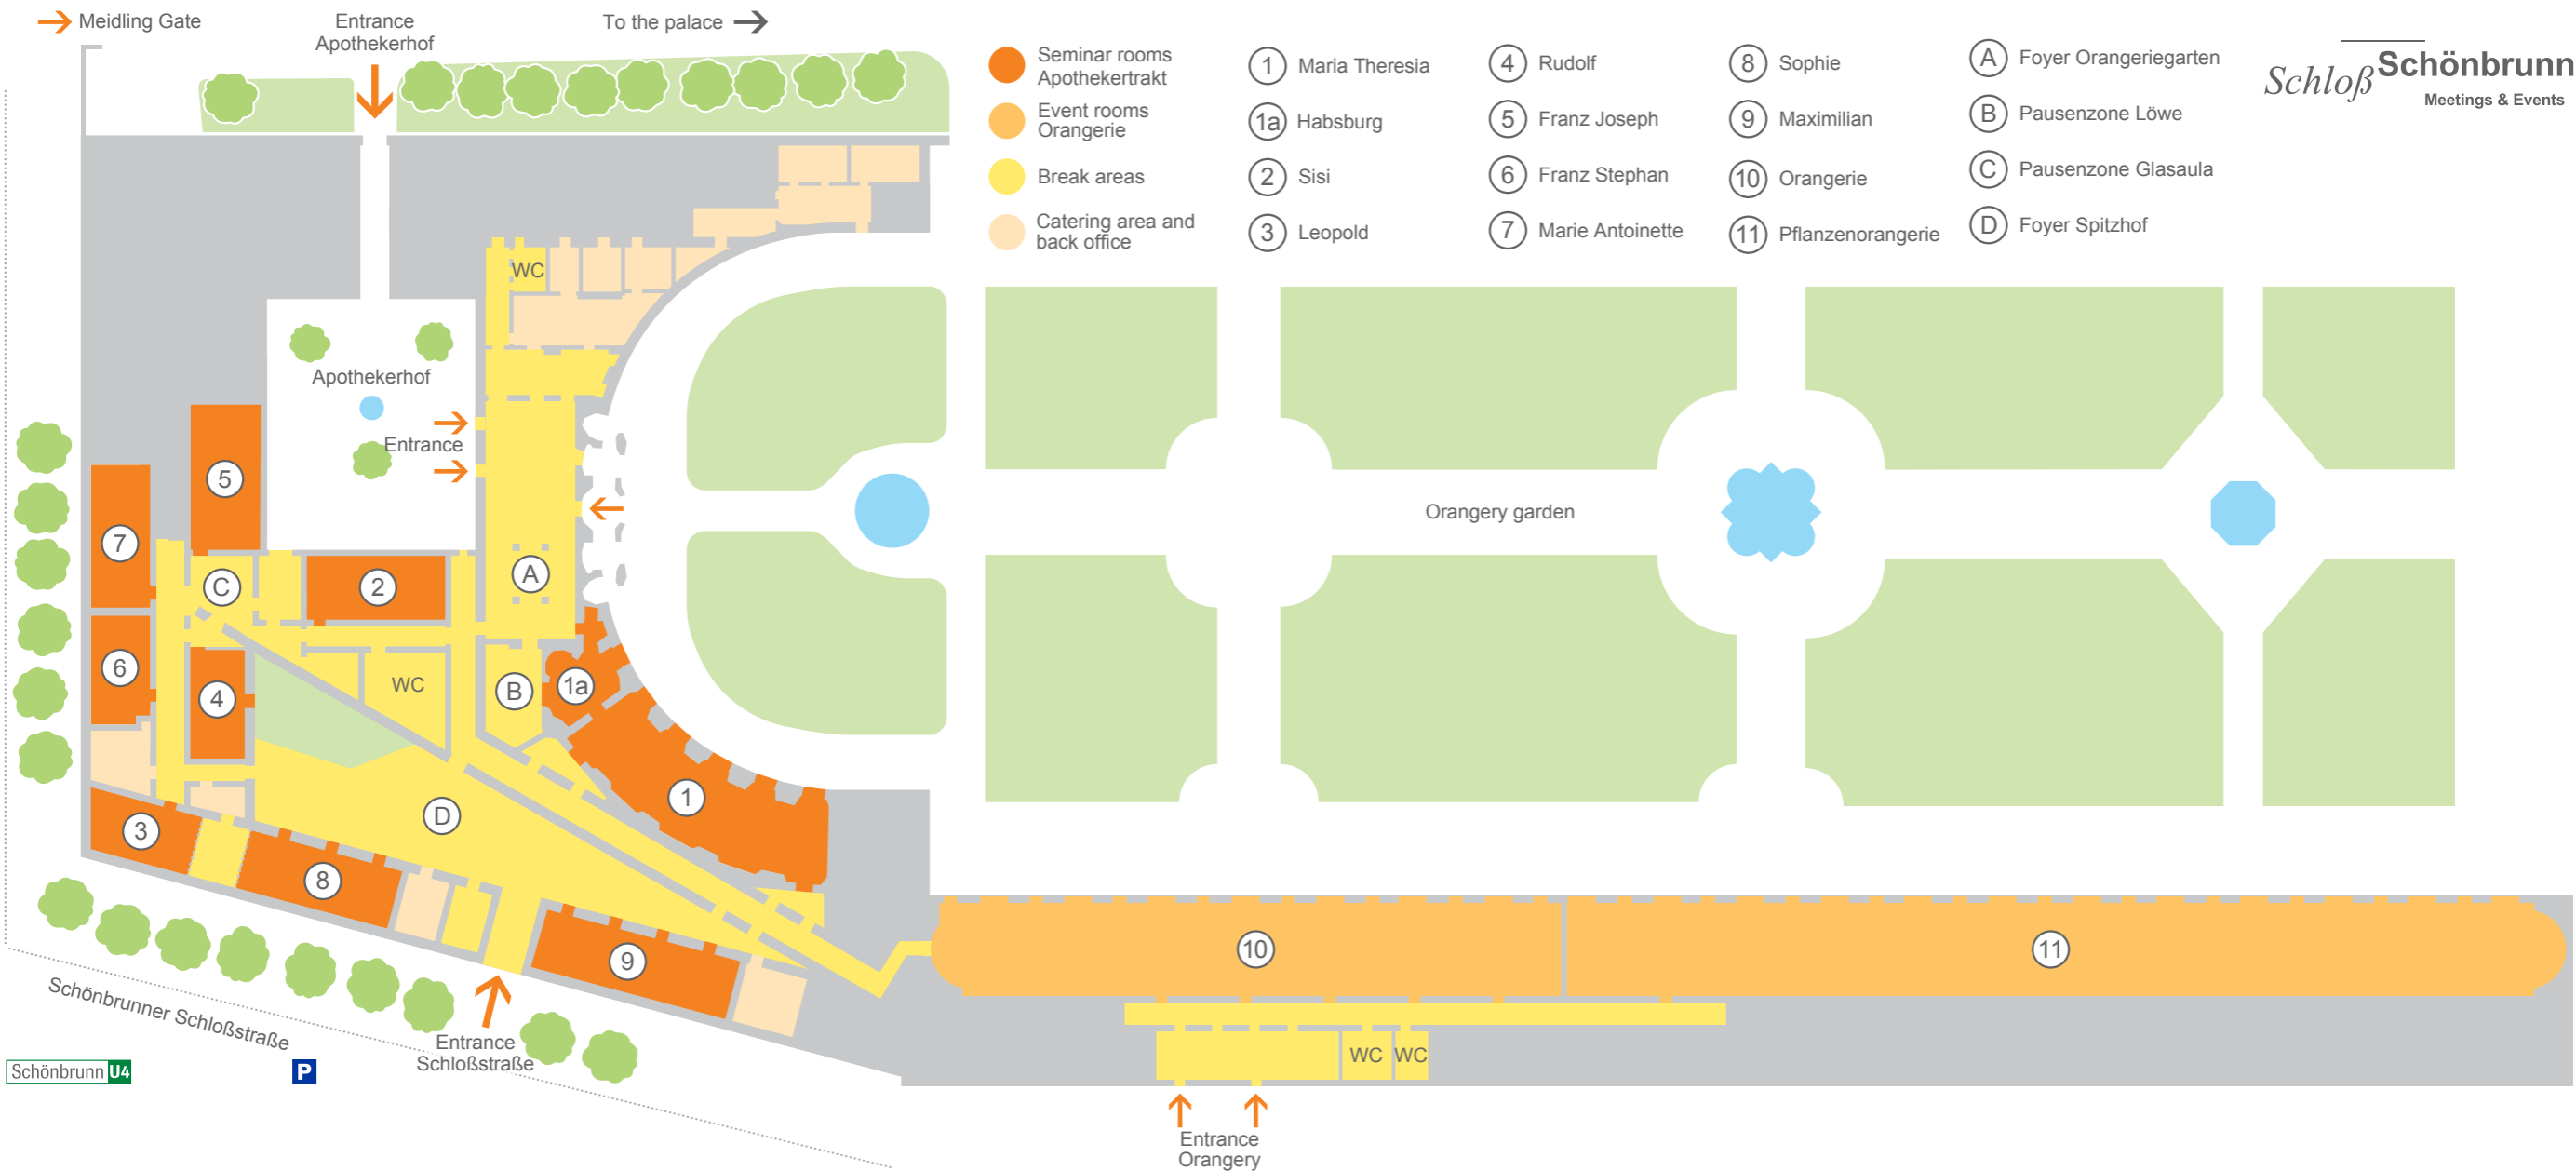

Grünbergstraße

Apothekerhof

Eingang

WC

WC

WC

Orangeriegarten

Schönbrunner Schloßstraße

- Seminar rooms  
Apothekertrakt
- Event rooms  
Orangerie
- Break areas
- Catering area and  
back office

- ① Maria Theresia
- ①a Habsburg
- ② Sisi
- ③ Leopold

- ④ Rudolf
- ⑤ Franz Joseph
- ⑥ Franz Stephan
- ⑦ Marie Antoinette

- ⑧ Sophie
- ⑨ Maximilian
- ⑩ Orangerie
- ⑪ Pflanzenorangerie

- Ⓐ Foyer Orangeriegarten
- Ⓑ Pausenzzone Löwe
- Ⓒ Pausenzzone Glasaula
- Ⓓ Foyer Spitzhof

Grünbergstraße

Schönbrunn U4

P

Entrance  
Orangerie

WC WC

Apothekerhof

Entrance

Orangery garden

Schönbrunner Schloßstraße

Entrance  
Schloßstraße

WC

WC

WC WC